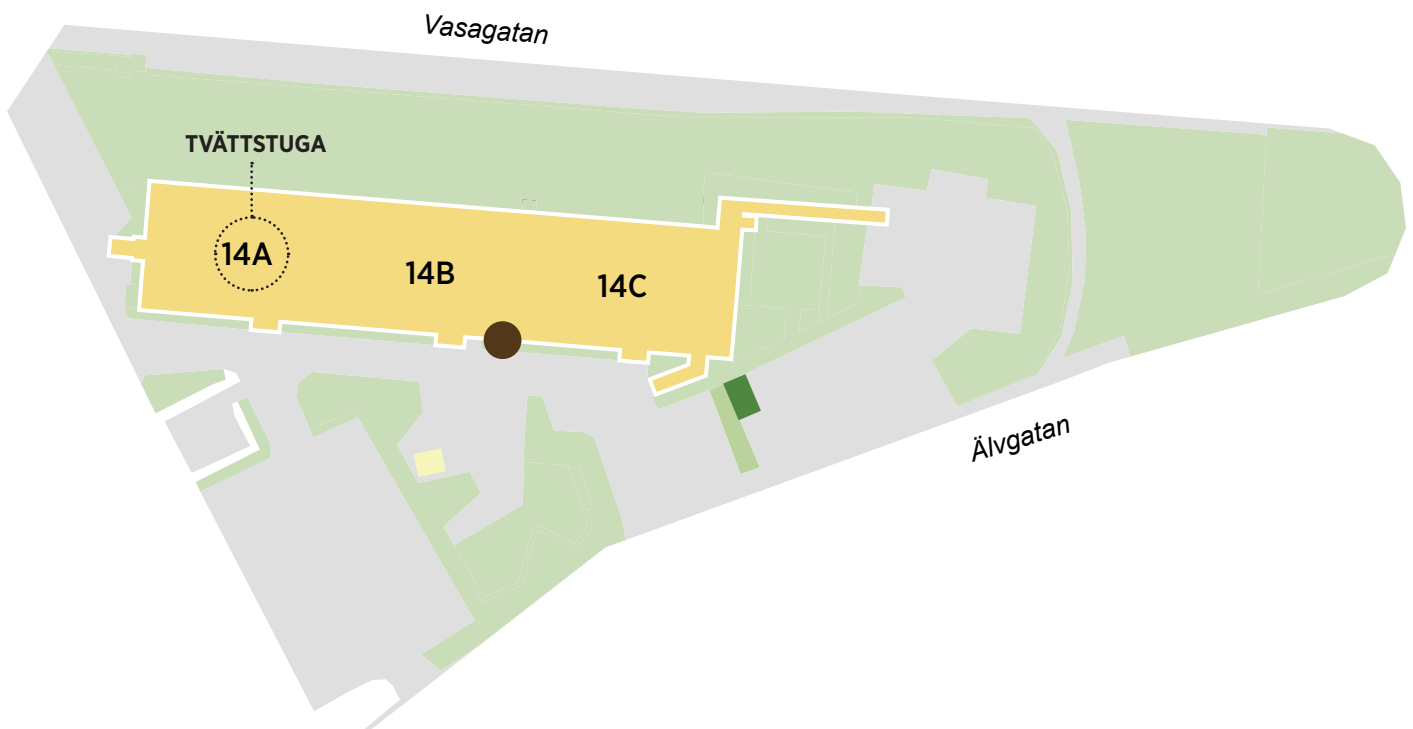

## ÅTERVINNINGSSTATION

Belägen efter stationsvägen. Endast tidningar och förpackningar av glas, plåt, plast och papper.

Inkastlucka för komposterbart avfall

Skåp för brännbart

## BRÄNNBART

Den vanliga soppsåsen med det brännbara avfallet skall slängas i sopskåpet som står uppställt vid Vasagatan 14C.