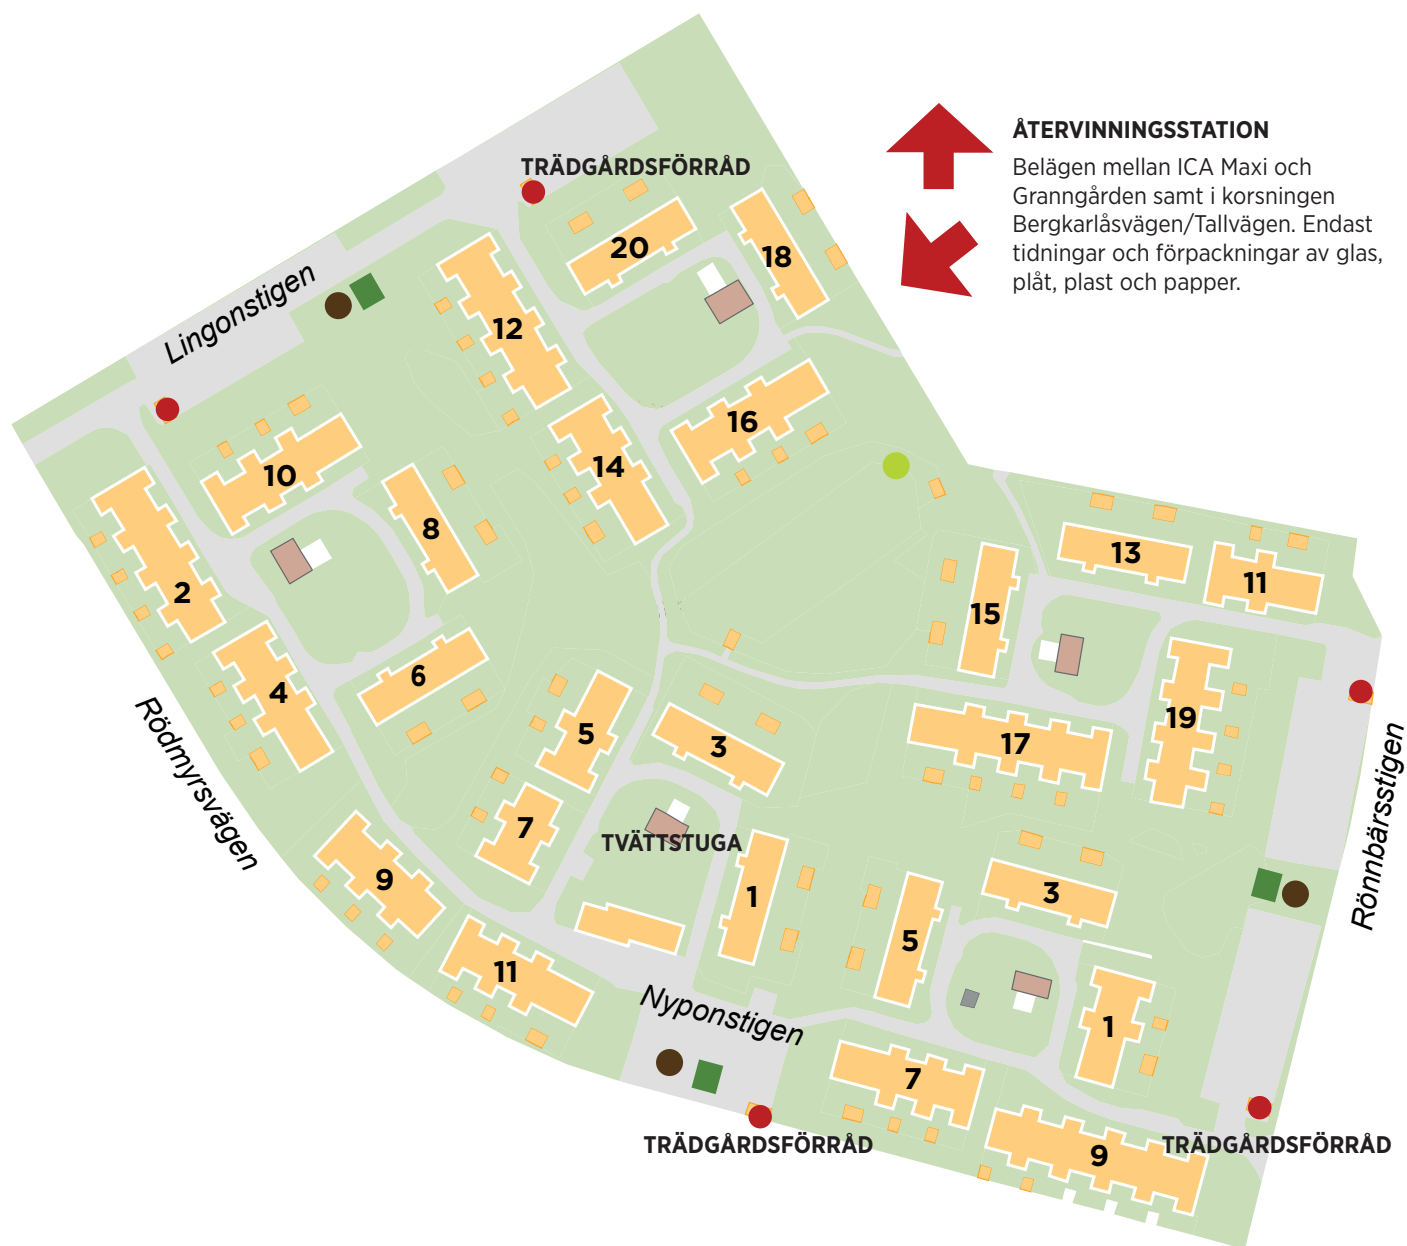

RÖDMYREN

LINGON-, NYPON & RÖNNBÄRSSTIGEN

ÅTERVINNINGSTATION

Belägen mellan ICA Maxi och Granngården samt i korsningen Bergkarlåsvägen/Tallvägen. Endast tidningar och förpackningar av glas, plåt, plast och papper.

-  Molok för kompost
-  Container för brännbart
-  Kompostpåsar
-  Trädgårdsavfall

KOMPOST

Din bruna papperspåse med komposten skall slängas i moloken* för komposterbart avfall.

KOMPOSTPÅSAR

Kompostpåsar finns i trädgårdsförråden samt vid resp parkering.

*) Molok är ett hygieniskt djupuppsamlings-system för kompostavfall.

BRÄNNBART

Den vanliga soppåsen med det brännbara avfallet skall slängas i den gröna containern. Den gröna containern har flera inkastluckor, om det ser fullt ut så prova en annan av luckorna!