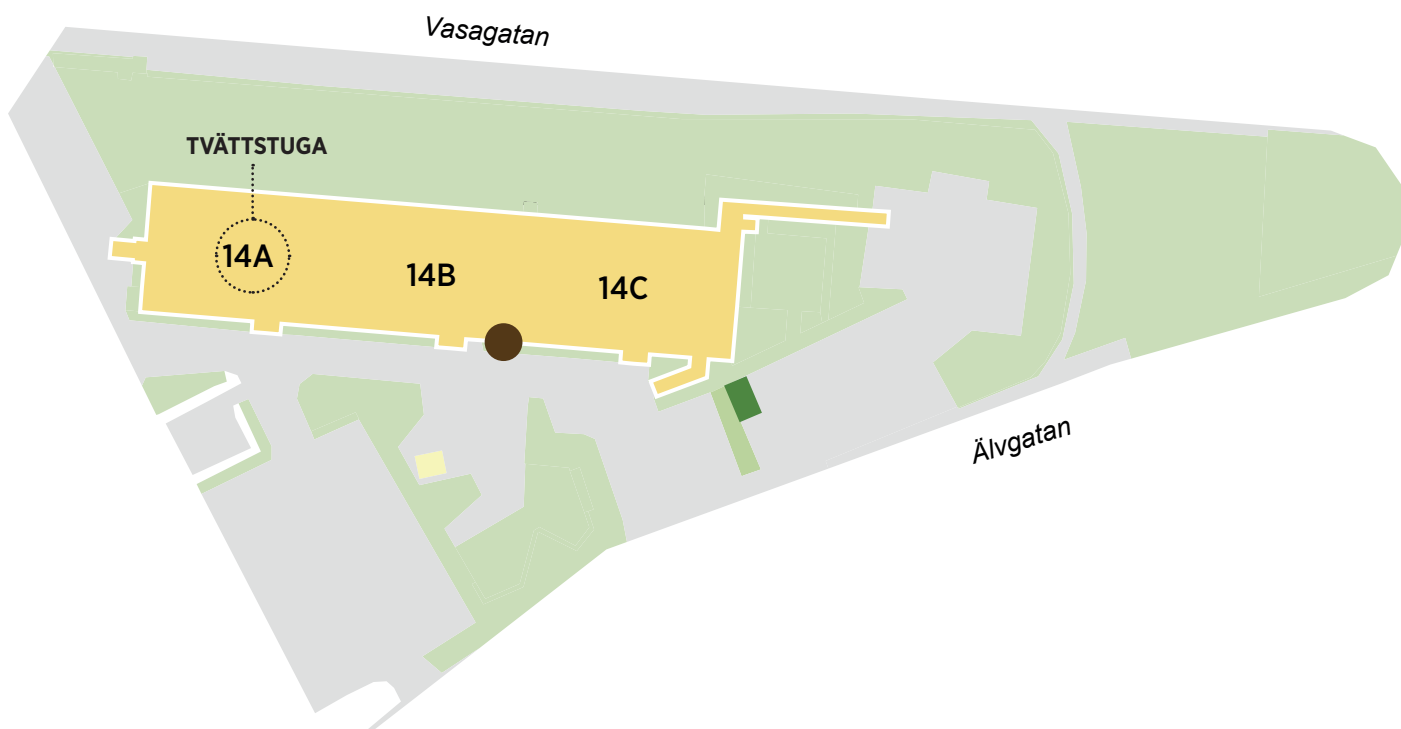

## ÅTERVINNINGSTATION

Belägen efter stationsvägen.  
Endast tidningar och  
förpackningar av glas, plåt,  
plast och papper.

 Inkastlucka för  
komposterbart avfall

### BRÄNNBART

Den vanliga soppåsen med det brännbara avfallet skall slängas i sopskåpet som står uppställt vid Vasagatan 14C.